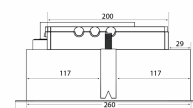

Specifikationer

Betjening
Materiale

Fjernbetjening
Hvidlakeret stål

Metz Micro 550 external motor

Hole Size: Ø270 x W540 mm

Revisjonsdato: 09.04.2018

Eksterne motorer

Navn	Nummer	Pris
Ekstern TX motor, væg	225.19.1100.2	4.845,00 kr.
TX loft II ekstern motor	225.19.1200.2	4.845,00 kr.
Ekstern CKB - CAB-200, EC motor	225.34.3720.2	17.965,00 kr.
E220S	240.40.0111.0	8.180,00 kr.
E220P	240.40.0110.0	9.285,00 kr.