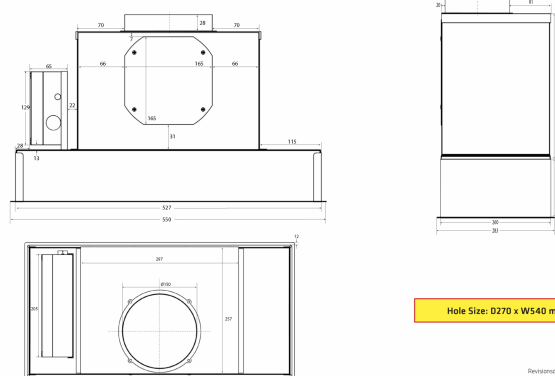

Specifikationer

Minimum luftstrøm [m³/h]	211
Minimum lydeffekt [dB(A)]	48
Maksimal luftstrøm [m³/h]	612
Maksimal lydeffekt [dB(A)]	71
Energiforbrug [W]	223
Betjening	Fjernbetjening
Materiale	Hvidlakeret stål

Metz Micro 534 - internal motor