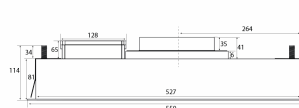

Specifikationer

Betjening
Materiale

Fjernbetjening
Hvidlakeret stål

Metz Micro 550 external motor

Hole Size: Ø270 x W540 mm

Revisjonsdato: 09.04.2018

Eksterne motorer

Navn	Nummer	Pris
Ekstern TX motor, væg	225.19.1100.2	4.845,00 kr.
TX loft II ekstern motor	225.19.1200.2	4.845,00 kr.
Ekstern CKB - CAB-200, EC motor	225.34.3720.2	17.965,00 kr.
E220S	240.40.0111.0	8.180,00 kr.
E220P	240.40.0110.0	9.285,00 kr.