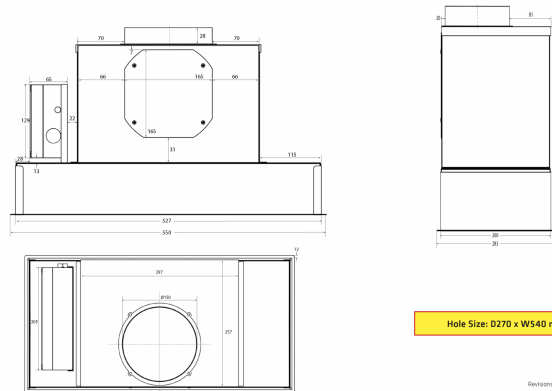

Specifikationer

Minimum luftstrøm [m³/h]	211
Minimum lydeffekt [dB(A)]	48
Maksimal luftstrøm [m³/h]	612
Maksimal lydeffekt [dB(A)]	71
Energiforbrug [W]	223
Betjening	Fjernbetjening
Materiale	Sortlakeret stål

Metz Micro 534 - internal motor