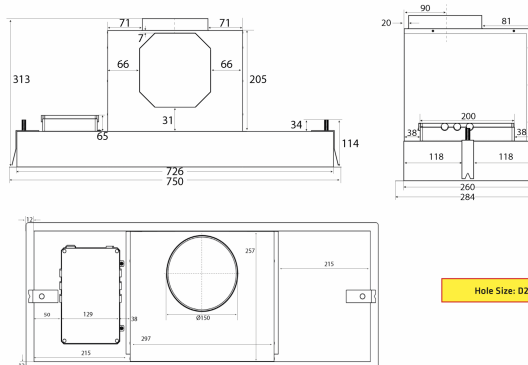

Specifikationer

Minimum luftstrøm [m³/h]	211
Minimum lydeffekt [dB(A)]	48
Maksimal luftstrøm [m³/h]	612
Maksimal lydeffekt [dB(A)]	71
Energiforbrug [W]	223
Betjening	Fjernbetjening
Materiale	Hvidlakeret stål

Metz Micro 734 - internal motor