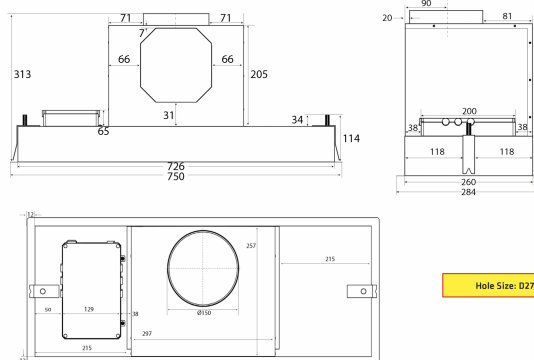

Specifikationer

Minimum luftstrøm [m³/h]	211
Minimum lydeffekt [dB(A)]	48
Maksimal luftstrøm [m³/h]	612
Maksimal lydeffekt [dB(A)]	71
Energiforbrug [W]	223
Betjening	Fjernbetjening
Materiale	Sortlakeret stål

Metz Micro 734 - internal motor